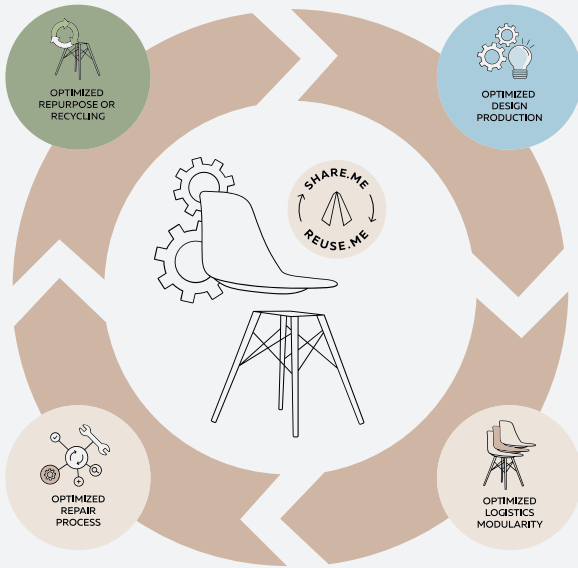

Wir sind der Ermöglicher von temporärem Besitz